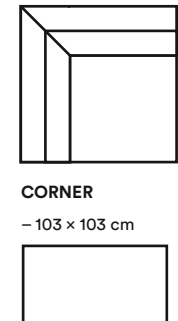

COUCH – EDGE

MASSE:

Höhe : 71cm
 Sitzhöhe : 43cm
 Sitztiefe : 62cm
 Armlehne Höhe : 55cm
 Armlehne Breite : 21cm

MATERIALIEN

Die Rückenkissen und Armlehnen sind mit Polyurethanschaum und extra weichem Schaumstoff für optimalen Rückenkomfort gefüllt. Die Sitzkissen sind mit hochelastischem Schaumstoff und extra weichem Schaumstoff für optimalen Komfort gefüllt. Der Rahmen besteht aus Massivholz, Spanplatten und Hartfaserplatten, versehen mit Polyurethanschaum, um bestmögliche Qualität zu gewährleisten. Nosagfedern sorgen für beständigen Komfort.

1 - SEAT ARM L
 – 107 x 103 cm

1 - SEAT
 – 86 x 103 cm

1 - SEAT ARM R
 – 107 x 103 cm

1,5 - SEAT ARM L
 – 127 x 103 cm

1,5 - SEAT
 – 106 x 103 cm

1,5 - SEAT ARM R
 – 127 x 103 cm

LONGCHAIR L
 – 125 x 210 cm

LONGCHAIR R
 – 125 x 210 cm

CORNER
 – 103 x 103 cm

2 - SEAT ARM L
 – 193 x 103 cm

2 - SEAT
 – 172 x 103 cm

2 - SEAT ARM R
 – 193 x 103 cm

LOVESEAT
 – 148 x 103 cm

LONGCHAIR L
 – 125 x 210 cm

LONGCHAIR R
 – 125 x 210 cm