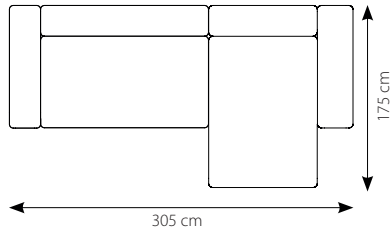

ST/L
conceptstore / leipzig

SOFA COLLECTION

ELEMENTE

3,5-Sitzer

Sessel

Chaiselongue S (Armlehne rechts)

Chaiselongue S (Armlehne links)

Chaiselongue L (Armlehne rechts)

Chaiselongue L (Armlehne links)

COUCH

Durch die formstarken Konturen und komfortable Sitzfläche nimmt das eher kubisch wirkende Bean den Raum für sich ein, ohne aufdringlich zu wirken – mithilfe gedeckter Töne und klarer Linienführung. Dadurch werden ästhetische Begehlichkeiten bedient, ohne funktionale Werte außer Acht zu lassen. Wegen der vielen verfügbaren Farben und Stoffarten erfüllt es deine Wünsche für die nächsten entspannenden Stunden in deinem Zuhause.

MAßE

Höhe	73 (Sessel) / 74 cm (Sofas)
Sitzhöhe	45 (Sessel) / 46 cm (Sofas)
Sitztiefe	65 (Sessel) / 66 (3,5-S.) / 69 cm (Chaisel.)
Armhöhe	43 (Sofas) / 44 cm (Sessel)
Armbreite	27 (3,5-Sitzer) / 32 cm

Gern erstellen wir dir ein individuelles Angebot. Schreib uns bei Interesse eine Email und wir melden uns bei dir!