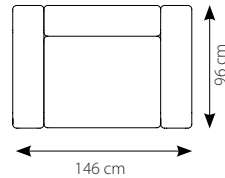

ST/L
conceptstore / leipzig

SOFA COLLECTION

ELEMENTE

3,5-Sitzer

Sessel

Chaiselongue S (Armlehne rechts)

Chaiselongue S (Armlehne links)

Chaiselongue L (Armlehne rechts)

MAßE

Höhe	73 (Sessel) / 74 cm (Sofas)
Sitzhöhe	45 (Sessel) / 46 cm (Sofas)
Sitztiefe	65 (Sessel) / 66 (3,5-S.) / 69 cm (Chaisel.)
Armhöhe	43 (Sofas) / 44 cm (Sessel)
Armbreite	27 (3,5-Sitzer) / 32 cm

Gern erstellen wir dir ein individuelles Angebot. Schreib uns bei Interesse eine Email und wir melden uns bei dir!