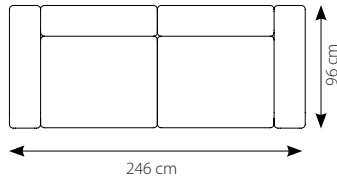

ST/L
conceptstore / leipzig

SOFA COLLECTION

ELEMENTE

3,5-Sitzer

Sessel

Chaiselongue S (Armlehne rechts)

Chaiselongue S (Armlehne links)

Chaiselongue L (Armlehne rechts)

Chaiselongue L (Armlehne links)

COUCH

Durch die formstarken Konturen und komfortable Sitzfläche nimmt das eher kubisch wirkende Bean den Raum für sich ein, ohne aufdringlich zu wirken – mithilfe gedeckter Töne und klarer Linienführung. Dadurch werden ästhetische Begehlichkeiten bedient, ohne funktionale Werte außer Acht zu lassen. Wegen der vielen verfügbaren Farben und Stoffarten erfüllt es deine Wünsche für die nächsten entspannenden Stunden in deinem Zuhause.

MAßE

Höhe	73 (Sessel) / 74 cm (Sofas)
Sitzhöhe	45 (Sessel) / 46 cm (Sofas)
Sitztiefe	65 (Sessel) / 66 (3,5-S.) / 69 cm (Chaisel.)
Armhöhe	43 (Sofas) / 44 cm (Sessel)
Armbreite	27 (3,5-Sitzer) / 32 cm

Gern erstellen wir dir ein individuelles Angebot. Schreib uns bei Interesse eine Email und wir melden uns bei dir!