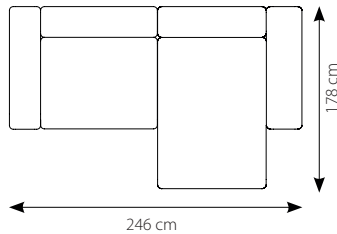

ST/L
conceptstore / leipzig

SOFA COLLECTION

ELEMENTE

3,5-Sitzer

Sessel

Chaiselongue S (Armlehne rechts)

Chaiselongue S (Armlehne links)

Chaiselongue L (Armlehne rechts)

Chaiselongue L (Armlehne links)

COUCH

Durch die formstarken Konturen und komfortable Sitzfläche nimmt das eher kubisch wirkende Bean den Raum für sich ein, ohne aufdringlich zu wirken – mithilfe gedeckter Töne und klarer Linienführung. Dadurch werden ästhetische Begehlichkeiten bedient, ohne funktionale Werte außer Acht zu lassen. Wegen der vielen verfügbaren Farben und Stoffarten erfüllt es deine Wünsche für die nächsten entspannenden Stunden in deinem Zuhause.

MAßE

Höhe	73 (Sessel) / 74 cm (Sofas)
Sitzhöhe	45 (Sessel) / 46 cm (Sofas)
Sitztiefe	65 (Sessel) / 66 (3,5-S.) / 69 cm (Chaisel.)
Armhöhe	43 (Sofas) / 44 cm (Sessel)
Armbreite	27 (3,5-Sitzer) / 32 cm

Gern erstellen wir dir ein individuelles Angebot. Schreib uns bei Interesse eine Email und wir melden uns bei dir!